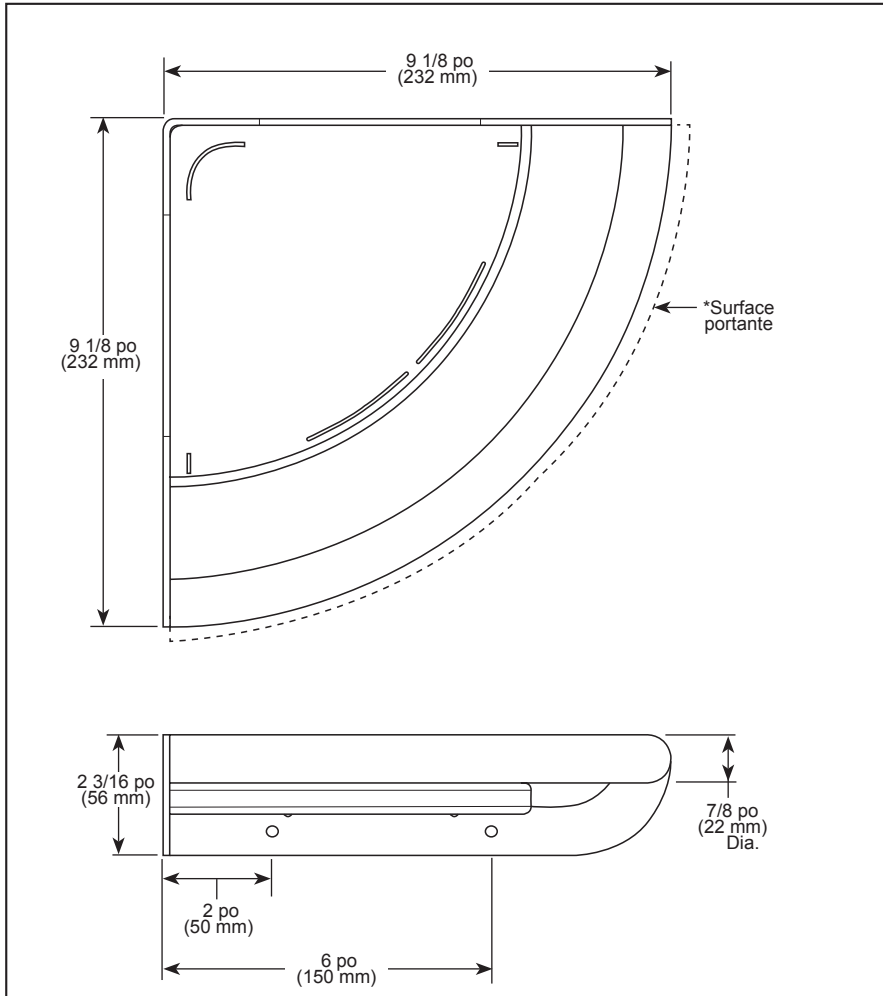

▲ Désigne le suffixe approprié de la finition

Delta Faucet Company se réserve le droit (1) d'effectuer des changements dans les spécifications et les matériaux, et (2) de modifier ou d'abandonner certains modèles, dans les deux cas sans préavis ni obligation. Les dimensions sont à titre indicatif seulement. Consultez le Livre des prix courants de la gamme complète ou www.deltafaucet.com pour les options de finition et la disponibilité des produits.

DSP-A-41516 Rev. D

Delta Faucet Company

55 E. 111th Street, Carmel, IN 46280
350 South Edgeware Road, St. Thomas, ON N5P 4L1
© 2025 Delta Faucet Company